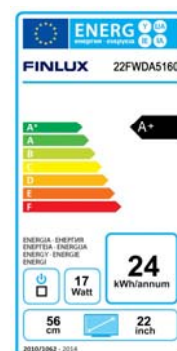

Připojení na internet	LAN-ETHERNET(IEEE 802.3)RJ45, USB (WiFi ready)
Hbb Tv, Smart	Hbb TV (iVysílání ČT, ARD, ZDF, ..), DLNA 1.5, STREAM TV na mobilní zařízení Otevřený prohlížeč, OPERA, přístup na YouTube, Facebook, Twitter, atd. Smart ovládání přes Tablet, Mobil (iOS a Android)
DVD/CD přehrávač	Přehrává DVD (R/RW), CD (R/RW), CD DivX, MPEG4, JPEG, MP3, KODAK CD Dolby Digital / AC3 kompatibilní
USB PVR + Media Player	USB Personal Video Recorder (USB PVR) nahrává na externí USB nosiče Okamžitý start nahrávání Timer - nastavení nahrávky pro dobu nepřítomnosti z EPG nebo ručně. Podporované audio formáty : MP3, WMA MPEG1/2, Layer 1/2/3(MP3), Sample Rate : 8K~48kHz, Bit Rate : 32K~320Kbps Podporované video formáty : .avi, .mpg, .mpeg, .vob, .mkv,, .3gp, .wmv, .asf Video MPEG1 / Audio MPEG Layer 1/2/3, Video MPEG2 / Audio MPEG2 Video XviD, 3ivx / Audio PCM, MP3, WMA XviD verze až do 1.1.2 Video MPEG4 / Audio PCM, MP3, WMA Film formát .avi Video MC ISO, MPEG4 / Audio PCM, MP3, WMA Podporuje pro SP a ASP Video MJPEG4 / Audio PCM 30fps@VGA SRT titulky s češtinou Foto formáty .jpg, .jpeg, .bmp Baseline JPEG, WxH=14592x12288, 179Mpix., form. 444/440/422/420/Grayscale Progressive JPEG, 4Mpix., form. 444/440/422/420/Grayscale Foto formáty .gif, .bmp, WxH=14592x12288, 179Mpix.
Konfigurace jazyka	Jazyk OSD v češtině + 10 dalších jazykových mutací
Teletext	TOP text1000 stran / DVB MHEG-5 / Skryté titulky / Přímý přístup k podstránkám
Rodičovský zámek	Numerický kód
Nastavení času	Automaticky / Ručně / S využitím GMT
Časovač programu	Nastavení programu, datum, čas začátku a konce, režim opakování Přímé zadání z EPG, Ruční editace nastavení
Časovač vypnutí	Automaticky po ukončení vysílání / ručně 10min. – 2hodiny
Konektory	2x HDMI (1080p / 720p), USB 2.0, LAN-ETHERNET(IEEE 802.3)RJ45 SCART (Full RGB), AV vstup (Jack přechodka přiložena), Výstup na sluchátka, Digitální audio výstup koaxiální PC vstup (VGA) CI+ vstup pro (SAT) Skylink/Freesat ready moduly a DVB/C moduly UPC Anténní vstup IEC (75ohm), Anténní vstup SAT F-7
Napájení, spotřeba, skupina	Napájení 230V AC 50Hz / Provozní příkon : 17W / Příkon ve StandBy : < 0,5W / A+
Rozměry (Š x V x H) v mm	Se stojanem : 516x134x352 / Bez stojanu : 516x35x317
Hmotnost (kg)	Se stojanem : 3,35 / Bez stojanu : 3,1
Rozečte upínacích bodů pro montáž držáku na stěnu : 75 x 75mm, M4	

FINLUX