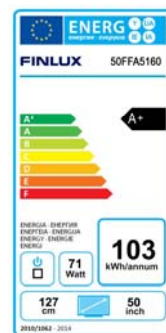

USB PVR + Media přehrávač	USB Personal Video Recorder (USB PVR) nahrává na externí USB nosiče : Okamžitý start nahrávání Timer - nastavení nahrávky pro dobu nepřítomnosti z EPG nebo ručně. Hudba formát MP3 MPEG1/2, Layer 1/2/3(MP3), Sample Rate : 8K~48kHz, Bit Rate : 32K~320Kbps Film formáty .avi/ .mpg/ .dat / .vob Video MPEG1 / Audio MPEG Layer 1/2/3 Video MPEG2 / Audio MPEG2 Video XviD, 3ivx / Audio PCM, MP3, WMA XviD verze až do 1.1.2 Video MPEG4 / Audio PCM, MP3, WMA Film formát .avi Video MC ISO, MPEG4 / Audio PCM, MP3, WMA Podporuje pro SP a ASP Video MJPEG4 / Audio PCM 30fps@VGA SRT titulky s češtinou Foto formáty .jpg Baseline JPEG, WxH=14592x12288, 179Mpix., form. 444/440/422/420/Grayscale Progressive JPEG, 4Mpix., form. 444/440/422/420/Grayscale Foto formáty .gif, .bmp, WxH=14592x12288, 179Mpix.
Seznam programů	Přesun pořadí programu / Zrušení programu / Editace názvu programu Zámek / 5. skupin favoritních předvoleb
Konfigurace jazyka	Jazyk OSD v češtině + 10 dalších jazykových mutací Jazyk zvukového doprovodu : česky + dalších 20 jazyk.mutací Jazyk pro titulky : česky + dalších 20 jazyk.mutací
EPG (Elektronický přehled pořadů DVB-T)	Zobrazení aktuálního a následujícího pořadu, náhled na následujících 7 dní. Přímé nastavení časovače z EPG, rozšířený popis pořadu, zobrazení údajů v češtině.
Teletext	TOP text1000 stran / Zobrazení skrytých titulků / Přímý přístup k podstránkám
Rodičovský zámek	Numerický kód
Nastavení času	Automaticky / Ručně / S využitím GMT
Časovač programu	Nastavení programu, datum, čas začátku a konce, režim opakování Přímé zadání z EPG, Ruční editace nastavení
Časovač vypnutí	Automaticky po ukončení vysílání / ručně 10min. – 2hodiny Automaticky při nečinnosti obsluhy po 3 hodinách
Konektory	2x HDMI (1080p / 720p), USB 2.0, LAN-ETHERNET(IEEE 802.3)RJ45, SCART (RGB) 3AV vstup, Komponentní video, Výstup na sluchátka Digitální audio výstupy S/PDIF optický, PC vstup (VGA) CI + kompatibilní pro Skylink ready moduly, pro CI+ DVB/C moduly Anténní vstup IEC (75ohm), Anténní vstup SAT F7
Napájení, Spotřeba, Energetická třída	Napájení 230V AC 50Hz, Provozní příkon : 71 W / Příkon ve StandBy : < 0,5W, A+
Rozměry (Š x V x H) v mm	Se stojanem : 1130 x 780 x 220 / Bez stojanu : 1130 x 680 x 80
Hmotnost (kg)	Se stojanem : 11,6 / Bez stojanu : 10,70
Rozteče upínacích bodů pro montáž držáku na stěnu : 400 x 400mm, M6	

FINLUX